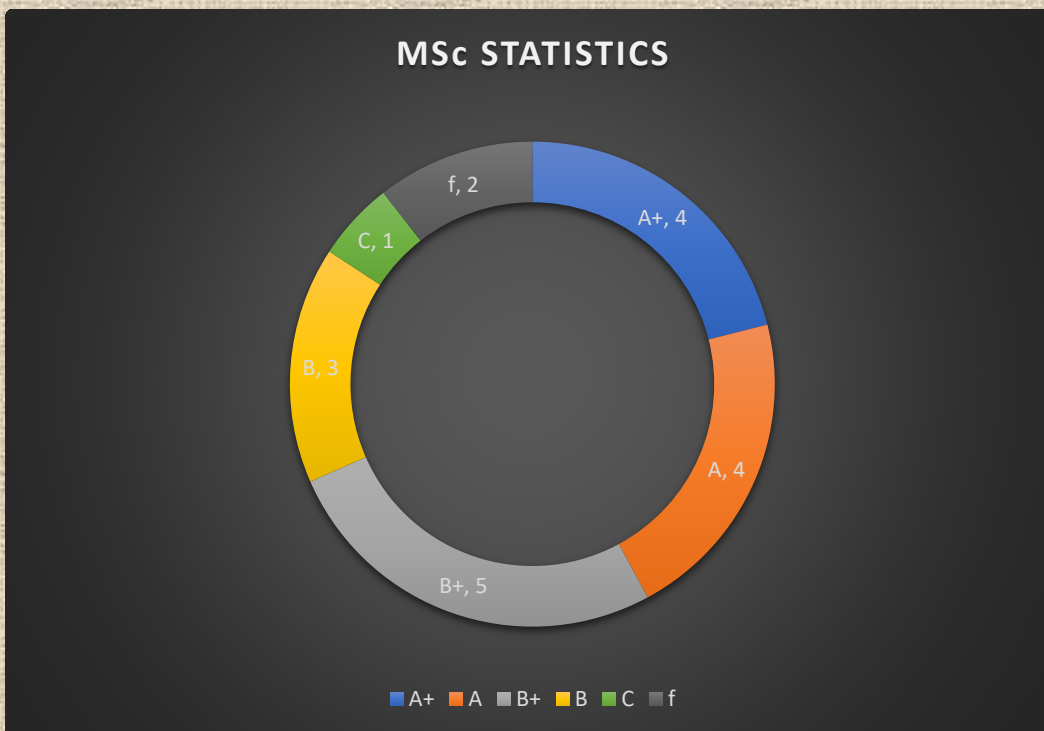

RESULT ANALYSIS-PG PROGRAMMES

MSc STATISTICS

MSc STATISTICS

M.Com Aided

M.Com Aided

M.Com (SF)

M.Com(SF)

■ A+ ■ A ■ B+ ■ B ■ C+ ■ C ■ D ■ E ■ f

MSc CHEMISTRY

MSc CHEMISTRY

MSc MATHEMATICS

MSc MATHEMATICS

MA ECONOMICS

MA ECONOMICS

MHRM

MCA(LATERAL ENTRY)