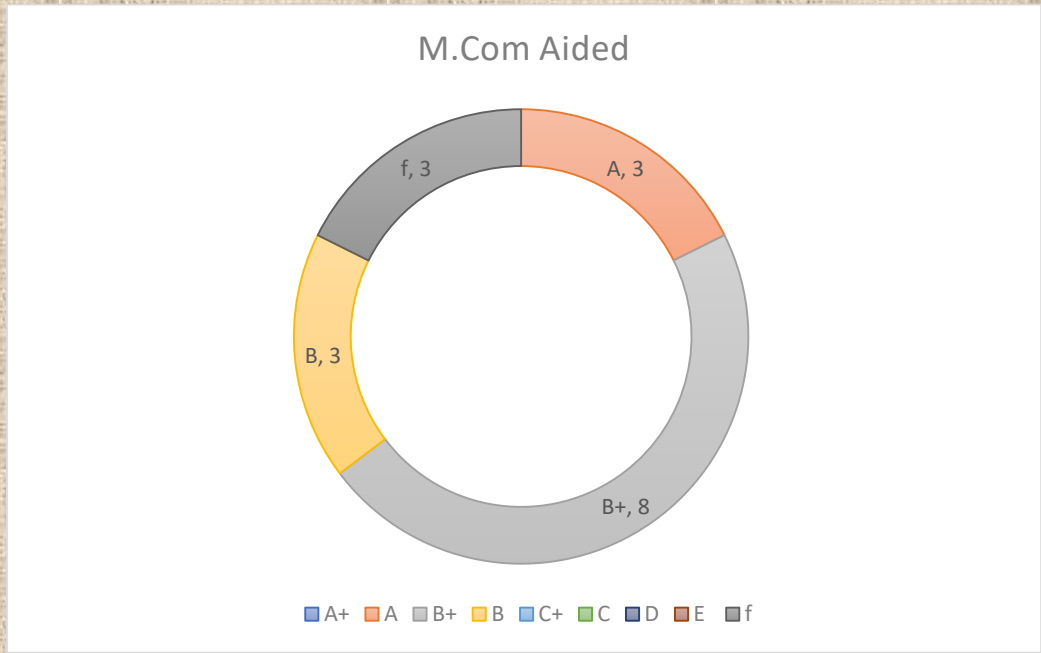

RESULT ANALYSIS-PG PROGRAMMES

MSc STATISTICS

MSc STATISTICS

M.Com Aided

M.Com Aided

M.Com (SF)

M.Com(SF)

■ A+ ■ A ■ B+ ■ B ■ C+ ■ C ■ D ■ E ■ f