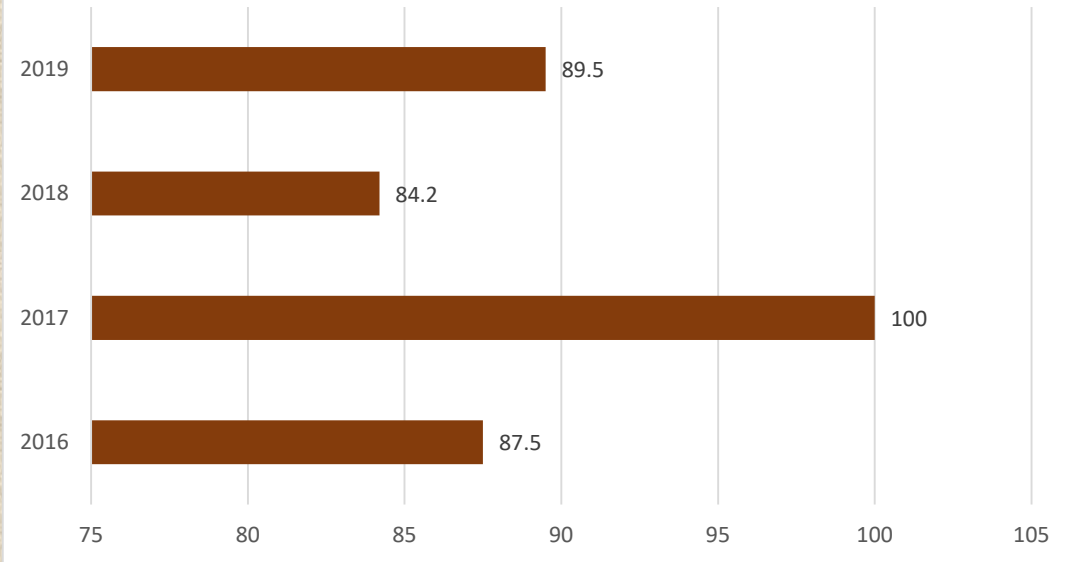

RESULT ANALYSIS-PG PROGRAMMES

MSc STATISTICS

MSc STATISTICS

M.Com Aided

M.Com Aided

M.Com (SF)

M.Com(SF)

■ A+ ■ A ■ B+ ■ B ■ C+ ■ C ■ D ■ E ■ f