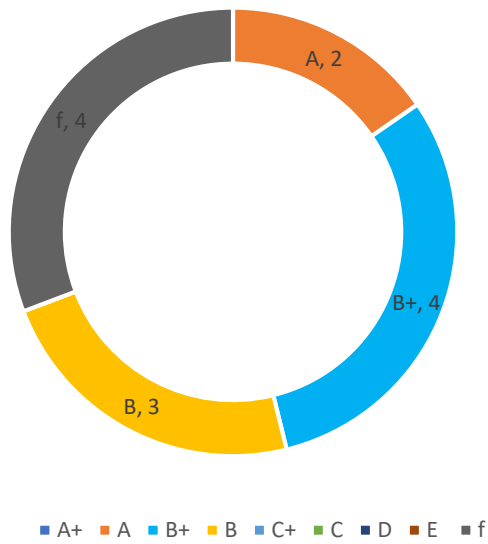

RESULT ANALYSIS-PG PROGRAMMES

MSc STATISTICS

MSc STATISTICS

M.Com Aided

M.Com Aided

M.Com (SF)

M.Com(SF)

■ A+ ■ A ■ B+ ■ B ■ C+ ■ C ■ D ■ E ■ f

MA HINDI

MA HINDI

MA ENGLISH

MA ENGLISH

MA MALAYALAM

MA MALAYALAM

MSc ZOOLOGY

MSc ZOOLOGY

MSc CHEMISTRY

MSc CHEMISTRY

MSc MATHEMATICS

MSc MATHEMATICS

MA ECONOMICS

MA ECONOMICS

MHRM

MCA(LATERAL ENTRY)