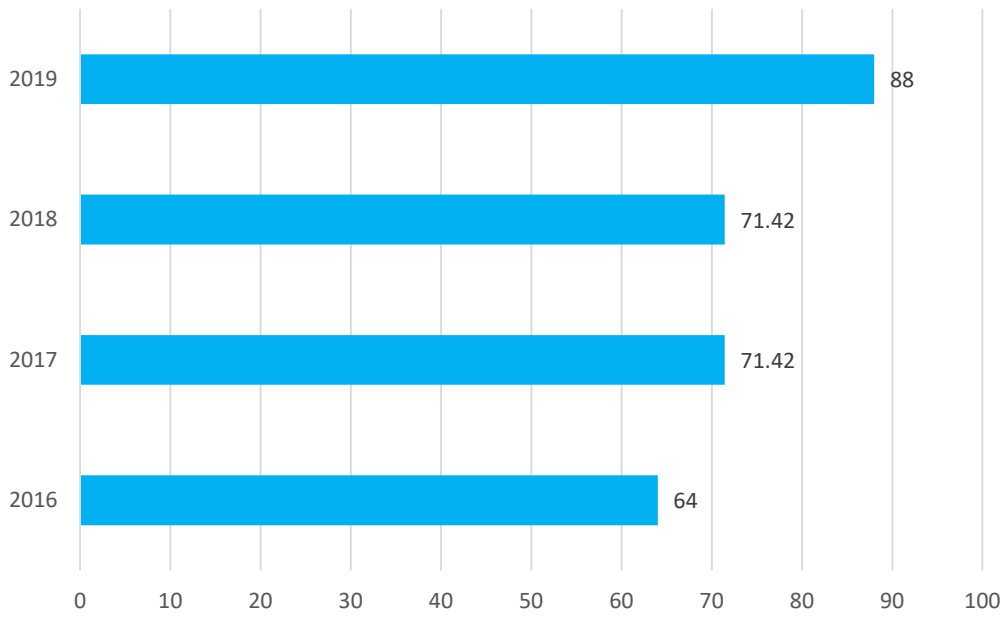

RESULT ANALYSIS-PG PROGRAMMES

MSc STATISTICS

MSc STATISTICS

M.Com Aided

M.Com Aided

M.Com (SF)

M.Com(SF)

■ A+ ■ A ■ B+ ■ B ■ C+ ■ C ■ D ■ E ■ f