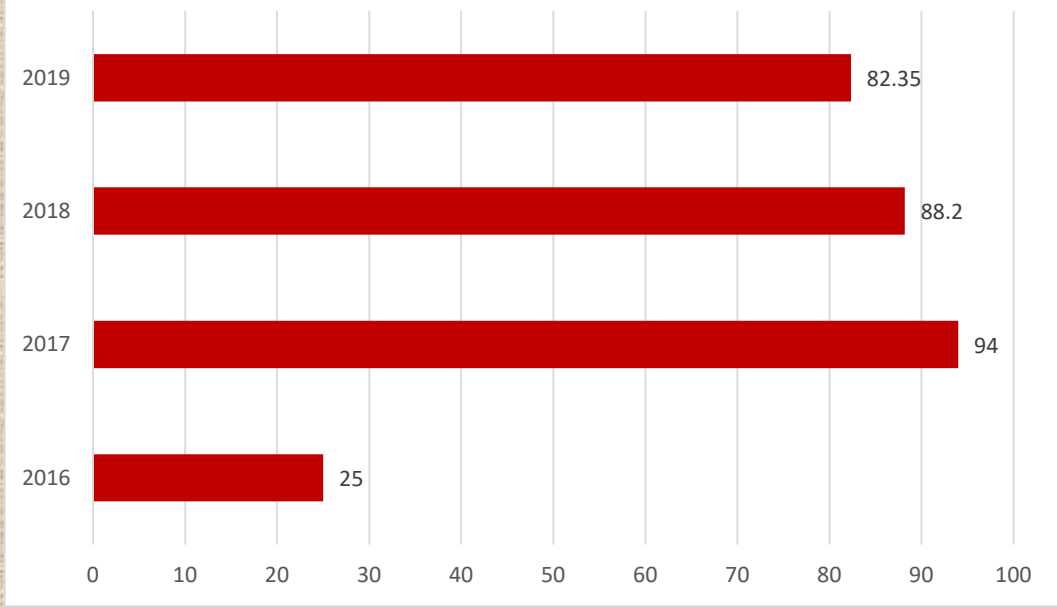

RESULT ANALYSIS-PG PROGRAMMES

MSc STATISTICS

MSc STATISTICS

M.Com Aided

M.Com Aided

M.Com (SF)

M.Com(SF)

■ A+ ■ A ■ B+ ■ B ■ C+ ■ C ■ D ■ E ■ f